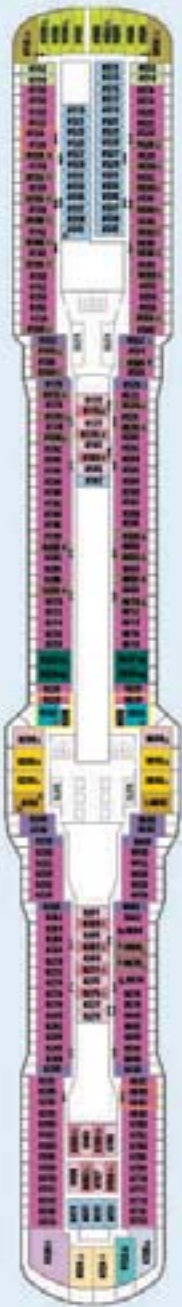

ΚΑΤΑΣΤΡΩΜΑ 8

Αυτό το σχέδιο καταστρώματος προέρχεται από το πλοίο Anthem of the Seas^{SM}

ΚΑΜΠΙΝΕΣ ΜΕ ΘΕΑ ΣΤΗ ΘΑΛΑΣΣΑ

- **F** Καμπίνα Superior με θέα στη θάλασσα 28 τ.μ.
- **H** Καμπίνα με θέα στη θάλασσα 17 τ.μ.
- **G** Μεγάλη καμπίνα με θέα στη θάλασσα 20 τ.μ.
- **I**

ΕΣΩΤΕΡΙΚΕΣ ΚΑΜΠΙΝΕΣ

- **K** Μεγάλη Εσωτερική Καμπίνα με εικονική βεράντα 17 τ.μ.
- **L**
- **M** Εσωτερική Καμπίνα με εικονική βεράντα 16 τ.μ.
- **N**
- **O**

ΚΑΜΠΙΝΕΣ ΠΟΥ ΕΠΙΚΟΙΝΩΝΟΥΝ

- **FC** Οικογενειακή^{SM} Junior Suite που επικοινωνεί με βεράντα 54 τ.μ., βεράντα 20 τ.μ.
- **OC** Καμπίνα που επικοινωνεί με Θέα στη θάλασσα
- **BC** Καμπίνα που επικοινωνεί με θέα στη θάλασσα με βεράντα
- **IC** Εσωτερική Καμπίνα που επικοινωνεί με εικονική βεράντα

Δ Καμπίνα με καναπέ-κρεβάτι.
* Η καμπίνα διαθέτει τρίτο αναδιπλούμενο κρεβάτι.
† Καμπίνες που επικοινωνούν.

‡ Η καμπίνα διαθέτει τρίτο και τέταρτο αναδιπλούμενο κρεβάτι.

§ Υποδεικνύει τις προσβάσιμες καμπίνες.
◆ Η καμπίνα διαθέτει καναπέ-κρεβάτι και τρίτο αναδιπλούμενο κρεβάτι.

□ Η θέα στην καμπίνα παρεμποδίζεται.
‡ Η καμπίνα διαθέτει τέσσερα επιπλέον αναδιπλούμενα κρεβάτια.
Δεν εμφανίζεται: Ιατρικό κέντρο.

Όλες οι καμπίνες και οι σουίτες της Royal Caribbean διαθέτουν ιδιωτικό μπάνιο, χώρο καλλωπισμού, σεσουάρ, κλειστό κύκλωμα τηλεόρασης και τηλεφώνου.
Για διαμόρφωση με καναπέ-κρεβάτι, επικοινωνήστε μαζί μας.